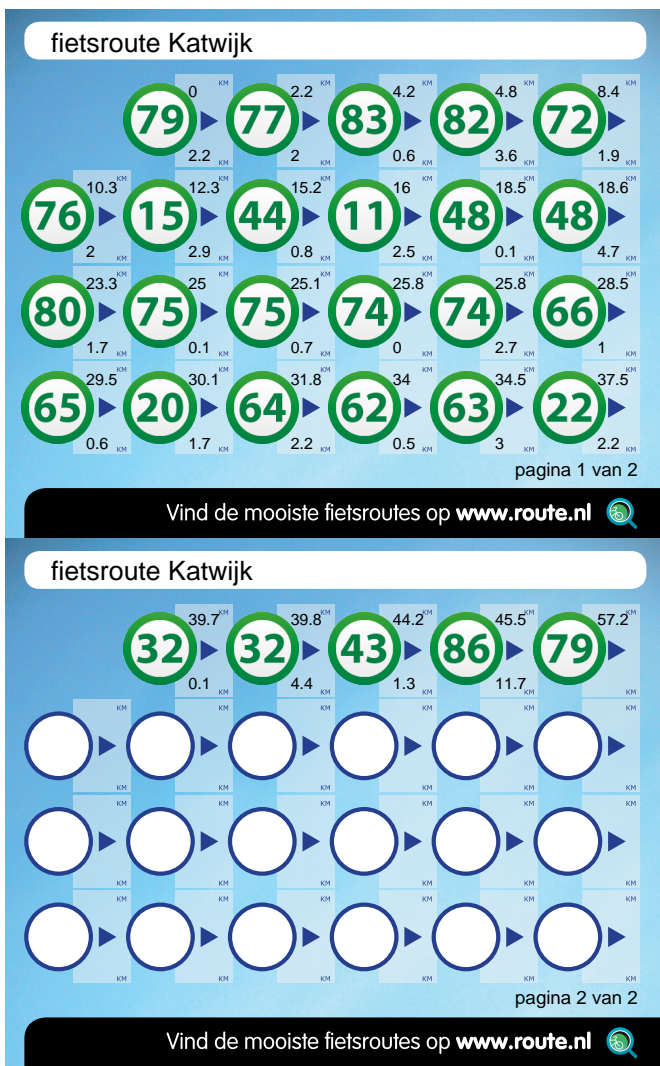

Fietsroute 137283 fietsroute Katwijk

Bestel je knooppunter en fietskaart op webwinkel.falk.nl

Route-informatie

Provincie: Noord-Holland
 Lengte: 57.2 km.
 Beginpunt: 79 (Grote Krocht, Zandvoort)
 Eindpunt: 79 (Grote Krocht, Zandvoort)

P Dichtstbijzijnde parkeerplaats

Parkeerplaats centrum
 Prinsesseweg10a
 Zandvoort

VV Dichtstbijzijnde VVV vestiging

VVV Zandvoort
 Bakkerstraat 2B
 2042 HK
www.vvzandvoort.nl

↻ Dichtstbijzijnde treinstation

vanaf startpunt

zandvoort aan zee
 Eiltzbacherstraat
 2041 AG Zandvoort

P Dichtstbijzijnde parkeerplaats

vanaf eindpunt

Parkeerplaats centrum
 Prinsesseweg10a
 Zandvoort

VV Dichtstbijzijnde VVV vestiging

vanaf eindpunt

VVV Zandvoort
 Bakkerstraat 2B
 2042 HK
www.vvzandvoort.nl

↻ Dichtstbijzijnde treinstation vanaf

eindpunt

zandvoort aan zee
 Eiltzbacherstraat
 2041 AG Zandvoort